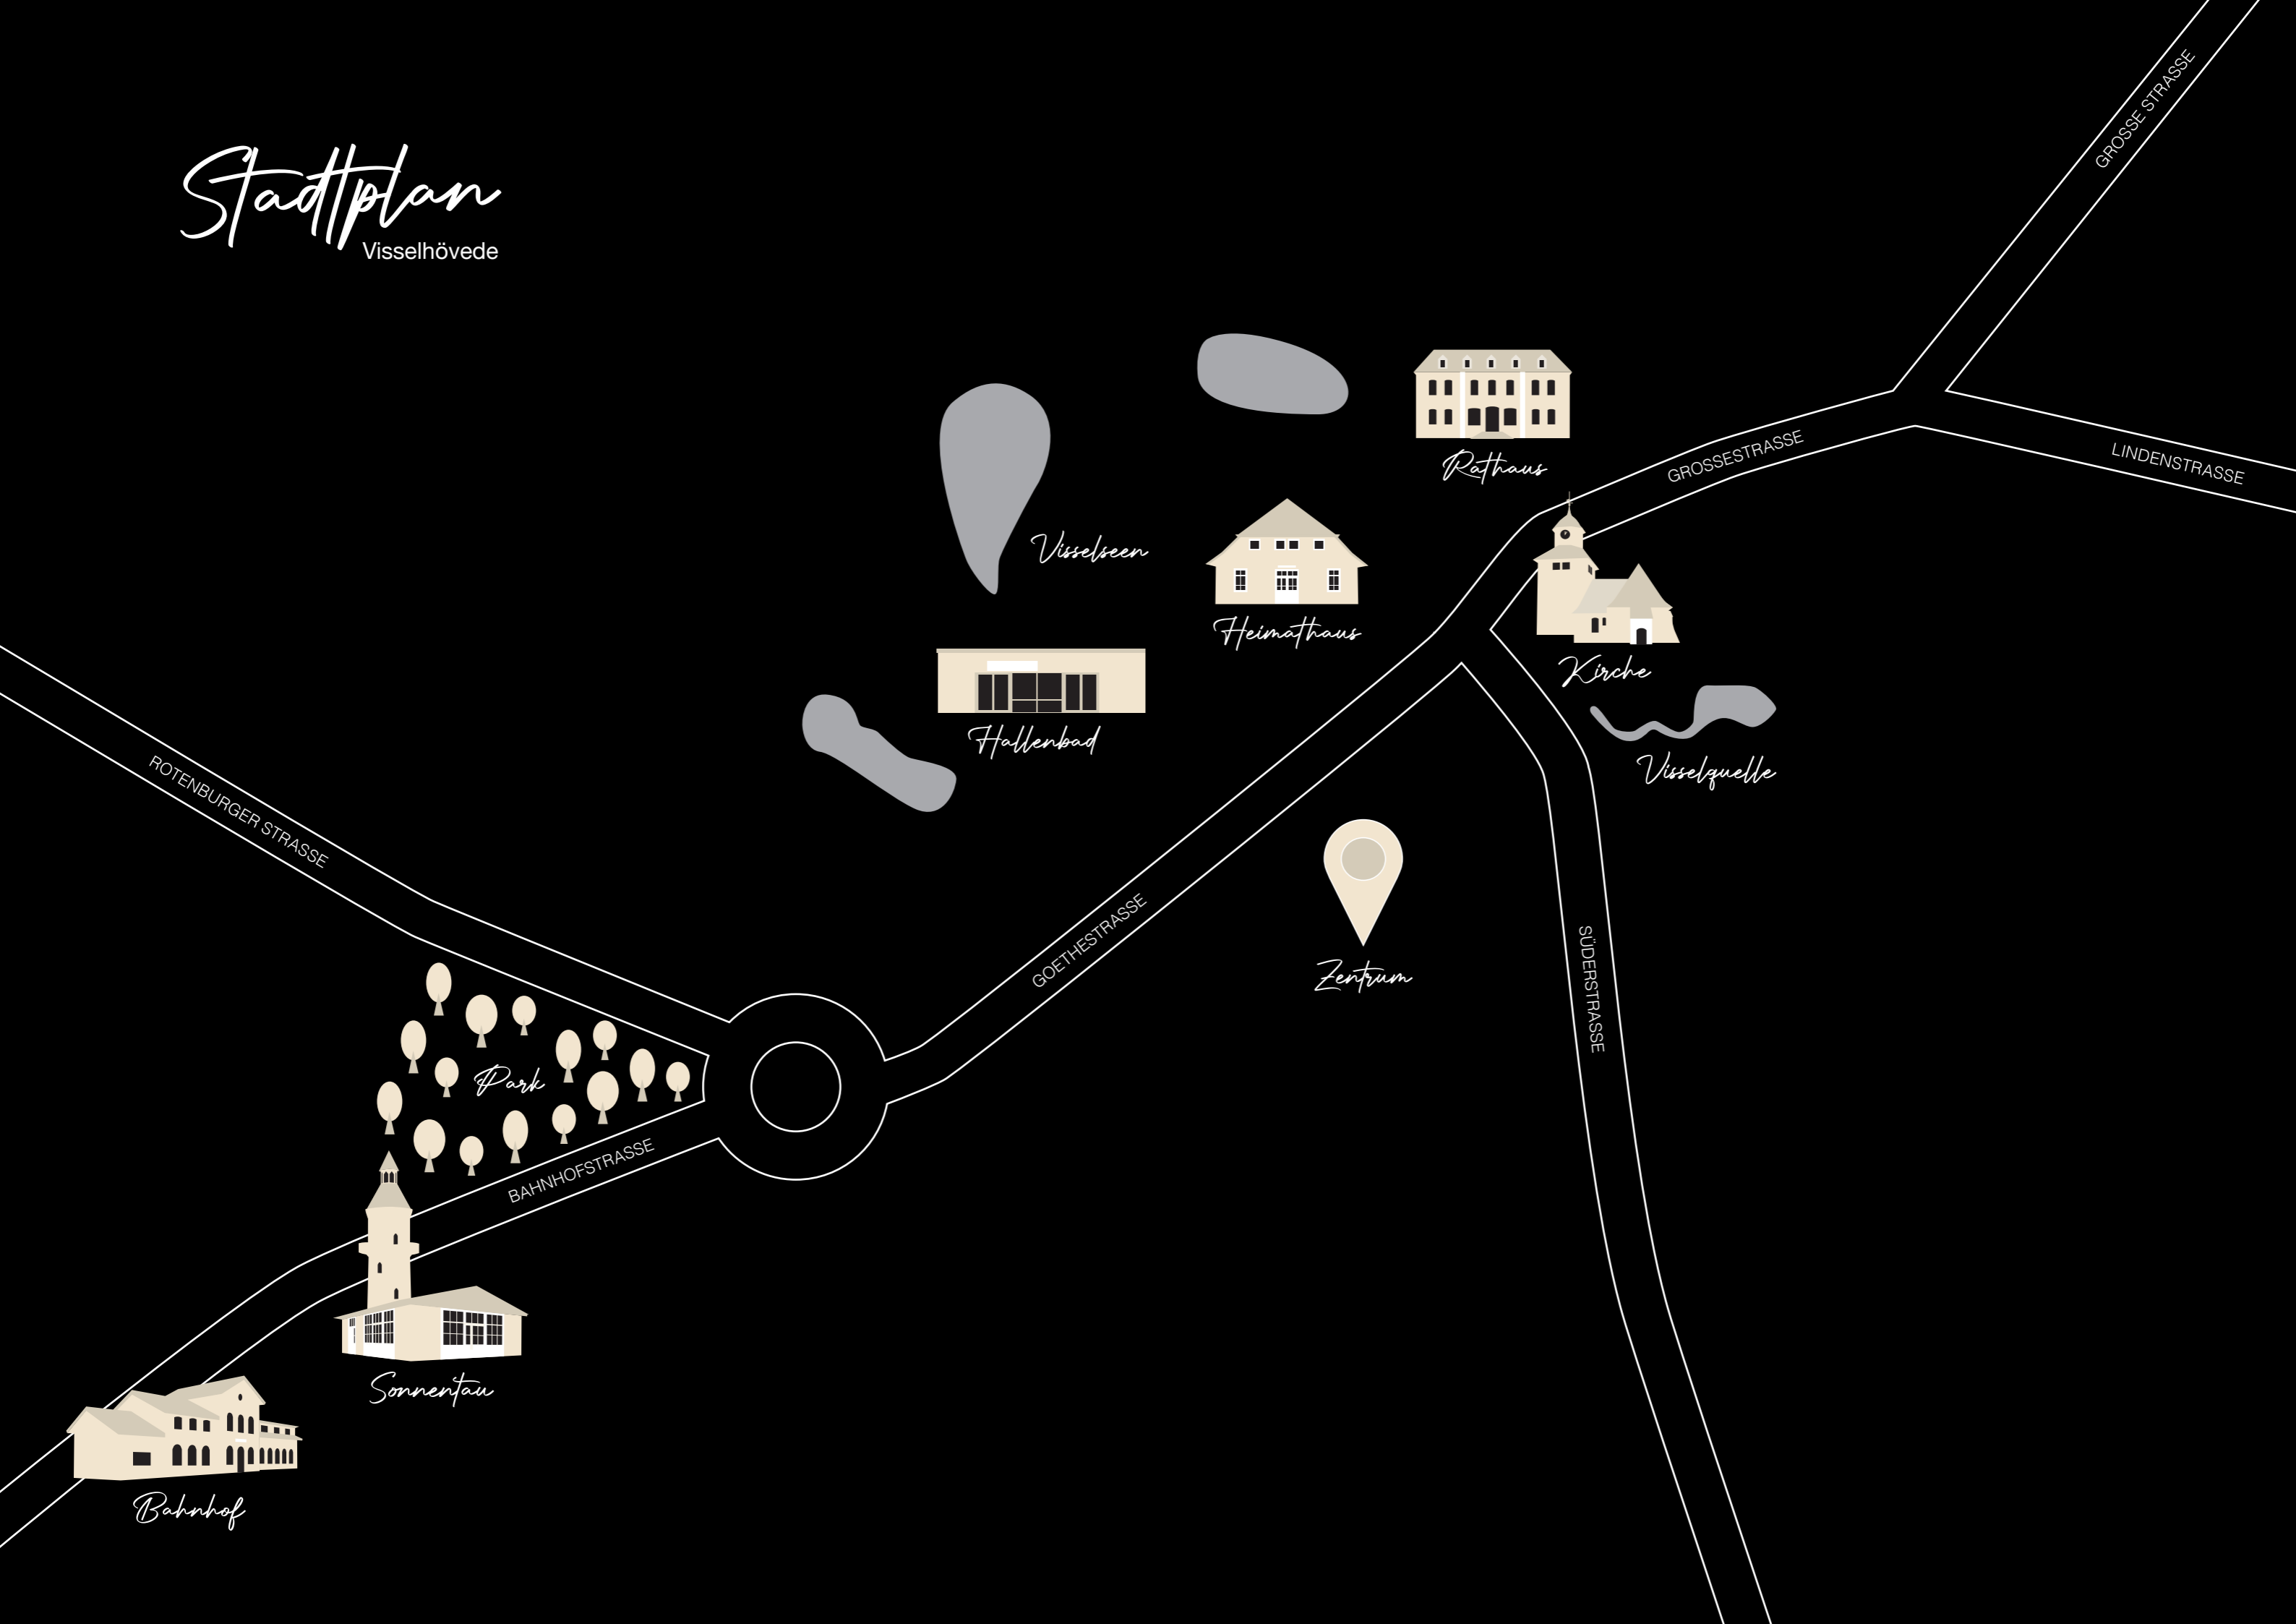

Stadtplan

Visselhövede

Visselseeen

Rathaus

Heimathaus

Kirche

Hallenbad

Visselquelle

Zentrum

Park

Sonnentau

Bahnhof